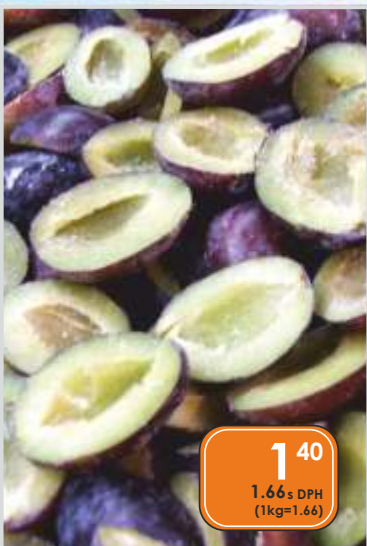

1⁴⁰
1.66 s DPH
(1kg=1.66)

Slivky
2500g
1/1