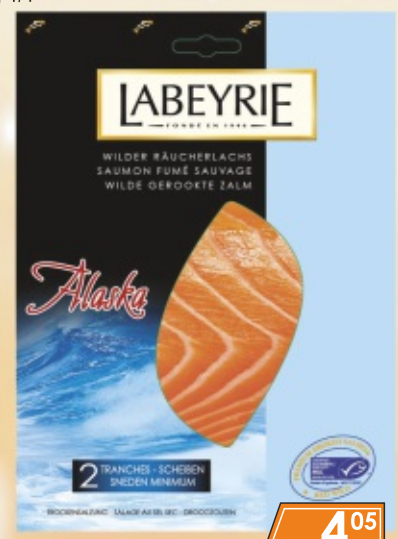

Labeyrie losos pláty údené citrón/olivový olej  
(k.č.: 70566), 100g, losos filety údené (k.č.: 69940), 150g  
losos divý (k.č.: 78411), 125g, krevety cocktail (k.č.: 69942) 130g, 1/1

**3<sup>50</sup>**  
4.20 s DPH  
(1kg=32.31)

**24<sup>20</sup>**  
29.04 s DPH  
(1ks=29.04)

pri kúpe 1 ks  
+ 1ks Morando  
Lambrusco 0.75l

Jamón Serrano  
darčekové balenie obsahuje vysokokvalitné sušené mäso  
z bravčového pliecka a špeciálny stojan, nôž. Váha Jamónu 3,3 - 3,8kg, 1/1