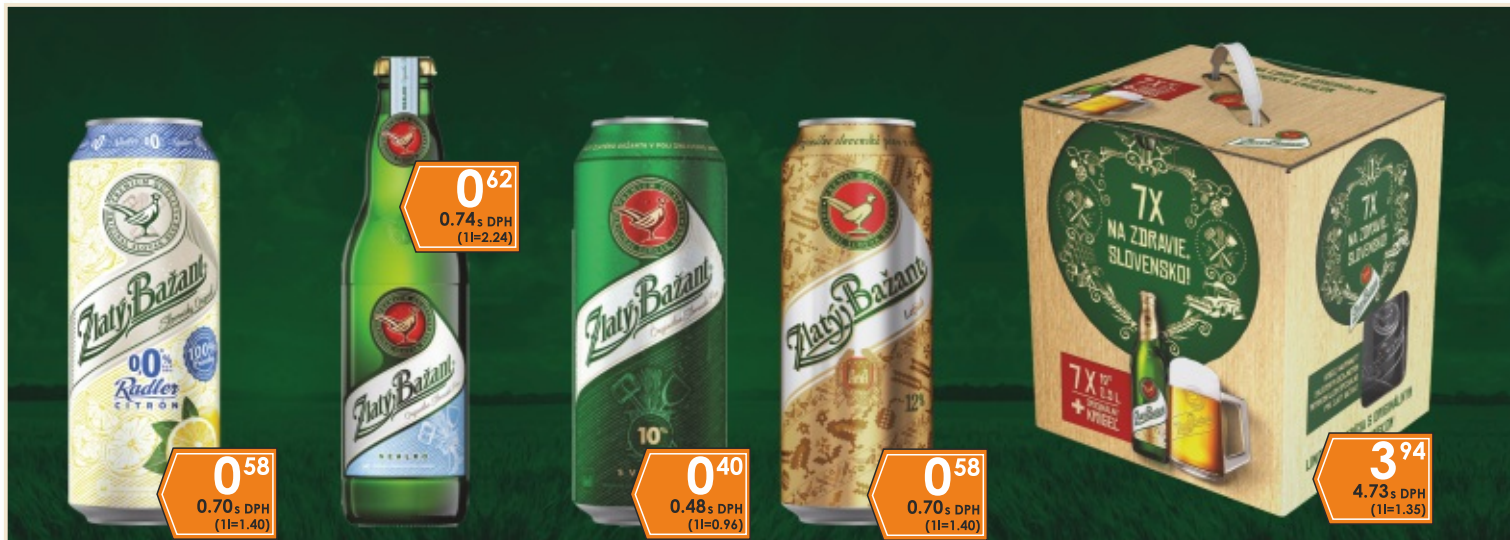

Zlatý Bažant Radler 0,0%
citrón, levanduľa a čierna ríbezl'a
citrón baza a mäta, 0.5 l, plech, 1/6

Zlatý Bažant nealko, ležiak 12%
sklo, 0.33 l, 1/24

Zlatý Bažant 10% svetlé 0.5 l, plech 1/24
12% svetlý ležiak 4pack 0.5 l plech, 1/6

Zlatý Bažant svetlé pivo 12%
7x0.5 l + krigeľ, sklo, 1/1