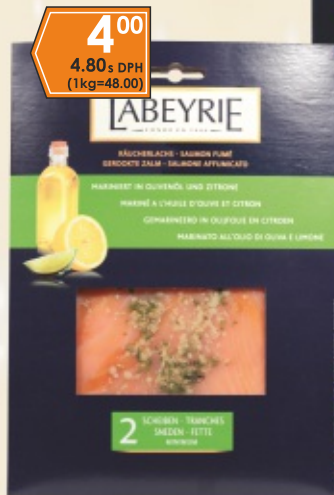

4⁰⁰
4.80 s DPH
(1kg=48.00)

6⁵⁰
7.80 s DPH
(1kg=52.00)