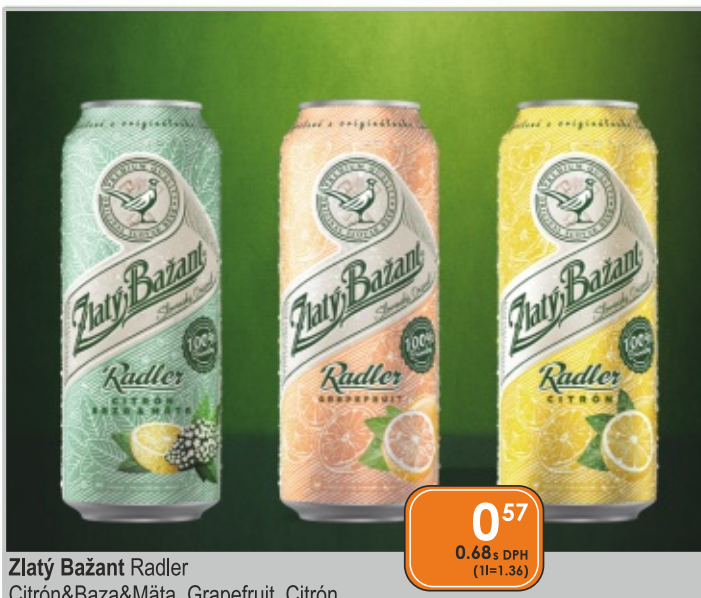

Frisco Cider
jablko a citrón, brusnica
0.5 l, 1/24

Pilsner Urquell
pivo svetlé 12%
sklo 0.33 l, plech 0.5 l, 1/24

Velkopopovický kozel svetlé
pivo 10% plech, 0.5 l, 1/24
sklo, 0.5 l, 1/20, 1.5 l PET, 1/6

0 57
0.68 s DPH
(1l=1.36)